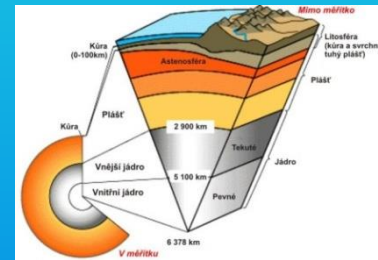

Čerpat budu z filmu „*Síla živlů*“, který v roce 2013 vysílala TV ZOOM v rámci cyklu „*Odhalená věda*“

Vznik planety Země

- Žhavé jádro – „velký třesk“
- Pevný obal kolem jádra – pevná část Země se vytvářela několik milionů let
- Vzdušný obal Země – umožňuje pohyb
- Oceán – vznikl po nárazu komety